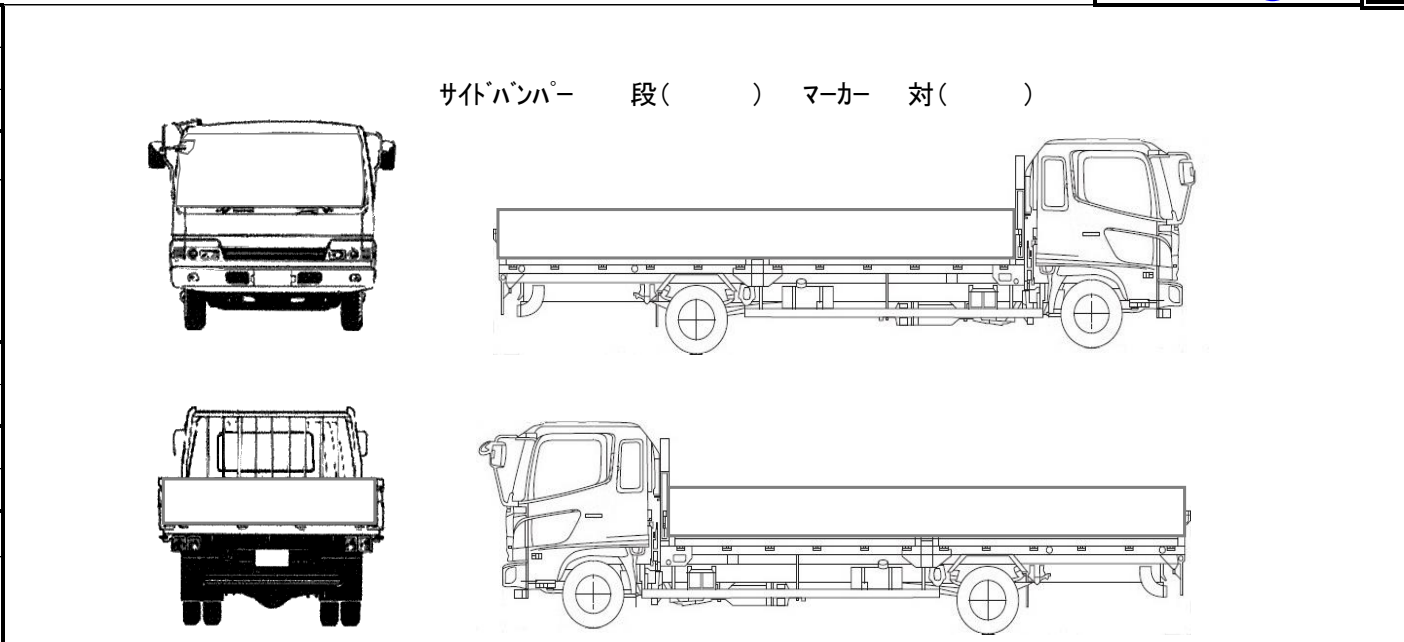

	車名	初度登録	型式・車体番号		架装形状	
	三菱	R 6.3	2KG - FK62F-615393		アルミ平ワイド	

前登録ナンバ	車検有効期限		走行距離		積載量	荷台寸法(mm)			出品会社(神奈川県)		
レンタ 和泉	R8.3.25		切れ	1,000 km	3,650 kg	L	W	H	(株) 芳 真		
			抹消	知年月 無		6,200	2,350	700			
エンジン状態	(A) B C	AC	(良) 不良 無	ブレーキ	A	馬力	240 ps	TM	6 速	3 ペダル	
ミッション・デフ(異音、油漏)	良好					キャブ廻り			リサイクル料	¥10,910 円	
フレーム関係(錆、車体番号等)	良好					ベツト			(有) 無	ヘッドランプ	(HID) LED
上物メーカー名年式、型式及状態等	パブコ					汚れ			(小) 中 多	補ブレーキ	段
ワイド 3方開 アルミホイール RH=600						シート破			有 (無)	特記、重点確認、他	
						ETC			有 (無)		
						ラジオ			(良) 不良		
						バックモニタ			有 (無)		
						カラー			白黒		
						電格ミラ			(有) 無		
ワイド幅・ベツト付											

Fガラス		
要交換	(良)	飛石有
記録簿	有	(無)
取説	(有)	無
メンテノート	(有)	無
PMマフラ	有	無
証明書	有	無
燃料タンク		
200L		

タイヤ0~10、欠、で記載			
	9	9	
	9	9	9
F	225/80R 17.5		
サイズ	225/80R 17.5		
R	225/80R 17.5		
サイズ	225/80R 17.5		
タイヤ			スペア
パタン			有 10