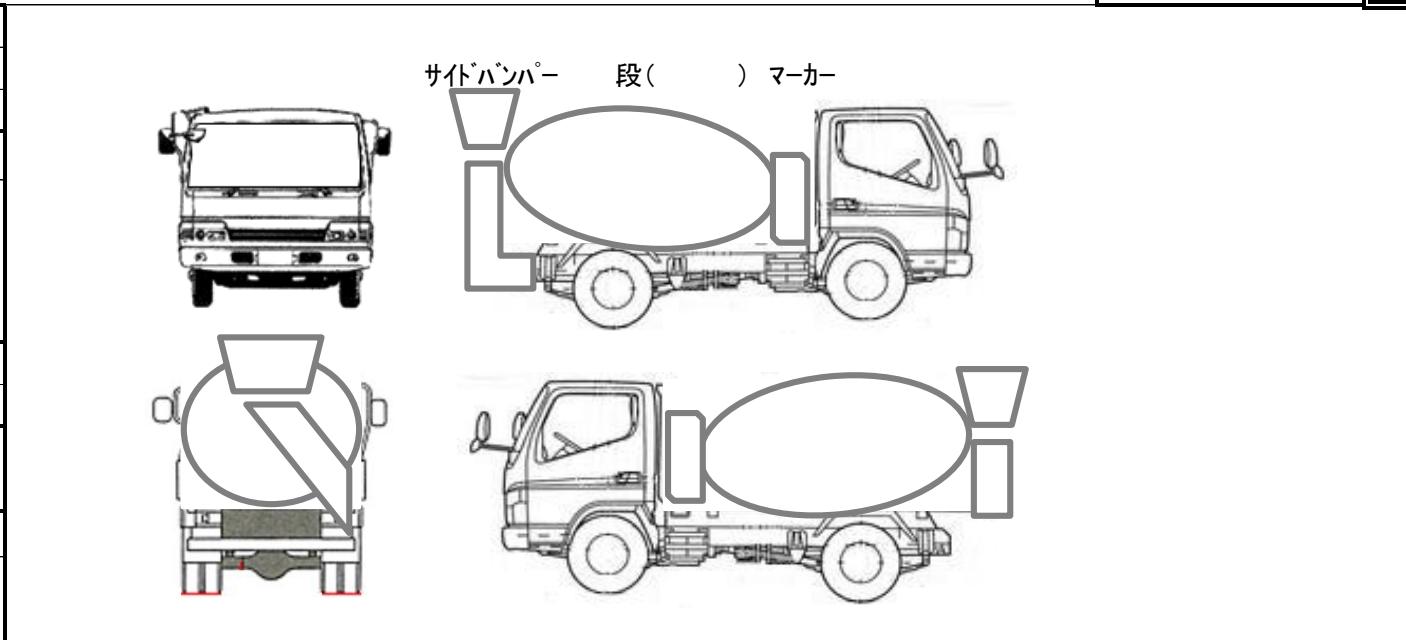

	車名	初度登録	型式・車体番号		架装形状	
	三菱	R 5.11	2KG - FK72FY-615025		増tミキサー-2.2m3	

前登録ナンバ	車検有効期限		走行距離		積載量	荷台寸法(mm)			出品会社(神奈川県)	
レンタ 袖ヶ浦	R6.11.23		切れ	500 km	5,480				(株) 芳 真	
			抹消	知年月	カード	kg				
エンジン状態	(A) B C	AC	(良) 不良 無	ブレーキ	A	馬力	240 ps	TM	6 速	3 ペダル
ミッション・デフ(異音、油漏)	良好						キャブ廻り	リサイクル料 ¥10,910 円		
フレーム関係(錆、車体番号等)	良好						ヘッドランプ	(HID)	LED	
上物メーカー名年式、型式及状態等	新明和MW221A-32						汚れ	(小) 中 多	補ブレーキ	段
増tミキサー 2.2リュウベイ 電動ホッパーカバー付 総重量5480kg						シート破	有 (無)	特記、重点確認、他		
						ETC 2.0	(有) 無			
						ラジオ	(良) 不良			
						バックモニタ	有 無			
						電格ミラ	(有) 無			
標準幅・ベツレス										

Fガラス	
要交換	(良好) 飛石有
記録簿	有 (無)
取説	(有) 無
メンテノート	(有) 無
PMマフラ	(適合)
証明書	
燃料タンク	
100L	

タイヤ0~10、欠、で記載			
	9	9	
	9	9	9
F	245/70R 19.5		
サイズ	245/70R 19.5		
R	245/70R 19.5		
サイズ	245/70R 19.5		
タイヤ			スペア
パタン			有 10